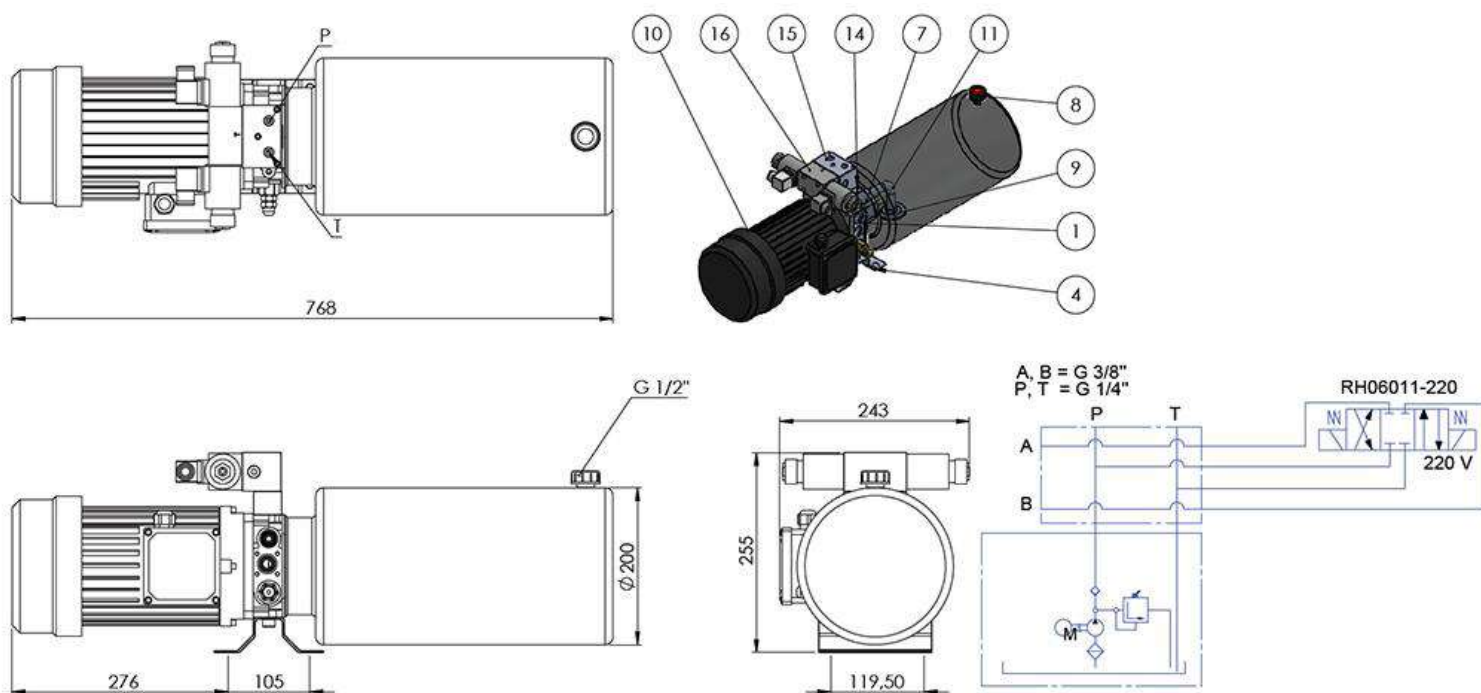

[mm]

10451: MINI HIDRAVLİČNI AGREGAT 230V AC (2,2 kW) - 8,0 cc - 11,2 lit/min - tank 12 lit

10450: MINI HIDRAVLİČNI AGREGAT 380V AC (2,2 kW) - 8,0 cc - 11,2 lit/min - tank 12 lit

| Šifra / Code | | 10451 | 10450 |
|---|-----------|-------|-------|
| El.napetost / Voltage | [V] | 230 | 380 |
| Moč motorja / Motor power | [kW] | 2,2 | 2,2 |
| Max. Tlak / Max. Pressure | [bar] | 100 | 97 |
| Pretok črpalke / Pump flow | [cc] | 8,0 | 8,0 |
| Prostornina rezervoarja / Oil tank capacity | [l] | 12 | 12 |
| Pretok agregata / Flow of power pack | [lit/min] | 11,2 | 11,2 |
| Vrtljaji / Speed | [vrt/min] | 1500 | 1500 |

VEZALNA SCHEMA: