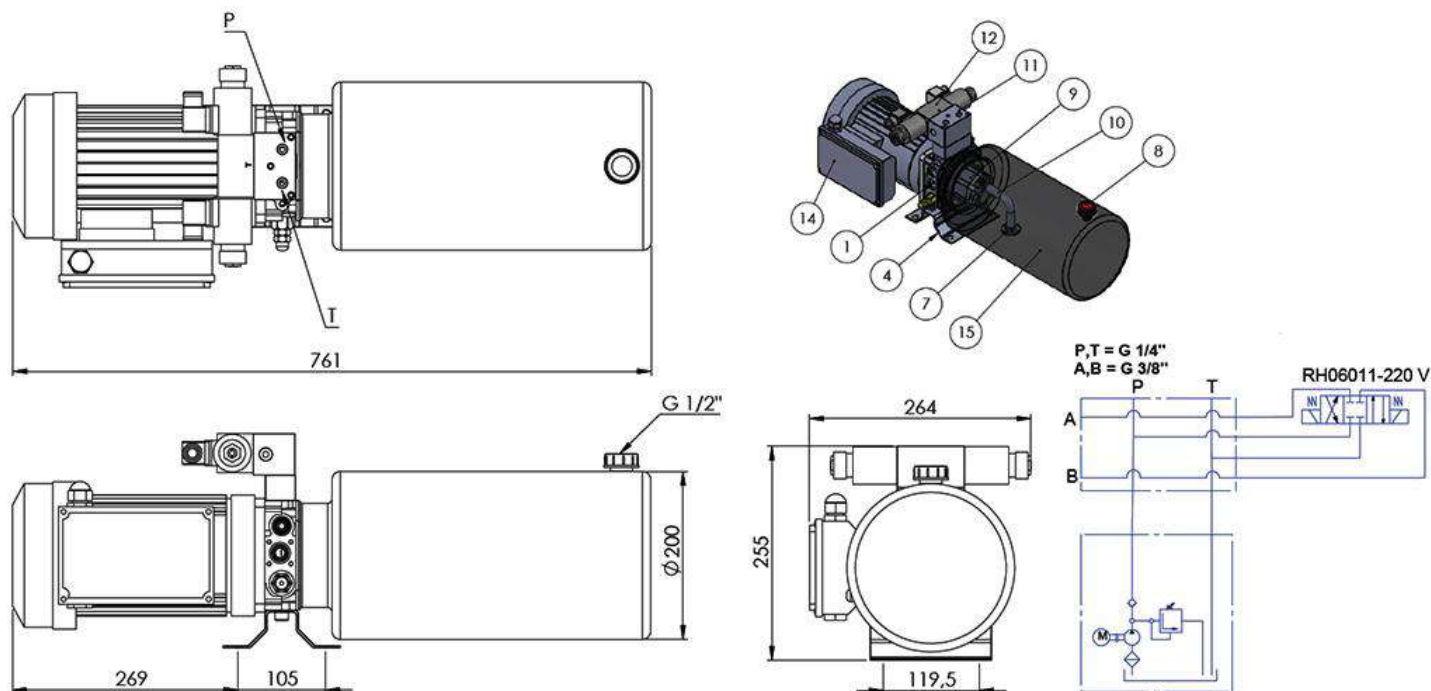

[mm]

10451: MINI HIDRAVLİČNI AGREGAT 230V AC (2,2 kW) - 8,0 cc - 11,2 lit/min - tank 12 lit

10450: MINI HIDRAVLİČNI AGREGAT 380V AC (2,2 kW) - 8,0 cc - 11,2 lit/min - tank 12 lit

| Šifra / Code | | 10451 | 10450 |
|---|-----------|-------|-------|
| El.napetost / Voltage | [V] | 230 | 380 |
| Moč motorja / Motor power | [kW] | 2,2 | 2,2 |
| Max. Tlak / Max. Pressure | [bar] | 100 | 97 |
| Pretok črpalke / Pump flow | [cc] | 8,0 | 8,0 |
| Prostornina rezervoarja / Oil tank capacity | [l] | 12 | 12 |
| Pretok agregata / Flow of power pack | [lit/min] | 11,2 | 11,2 |
| Vrtljaji / Speed | [vrt/min] | 1500 | 1500 |

VEZALNA SCHEMA: